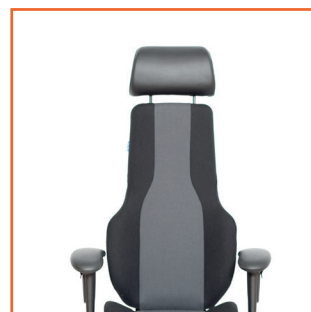

BE-GE

BE-GE 800 24h

BE-GE 800 24h tilbyr en følsom og komfortabel kneledsgyngende med flere justeringsfunksjoner for en tilpasset og variert sittestilling.

BE-GE 800 24h er vår nyeste operatør- og overvåknings stol som er utviklet fra våre førerstoler som gir brukeren en mengde instillingsmuligheter for en variasjonsrik og behaglig sittestilling. Stolen leveres fullt utstyrt med armlener som er skyvbare- og vribare, korsryggs pumpe og 4-veis nakkestøtte.

Fakta:

- Kneledsgyngende 19°
- Vekt 33 Kg

BE-GE 800 24h

BE-GE 800 24h har 2 års garanti og er miljøvenlig. BE-GE stolen er formet for å passe inn i stilfulle kontormiljøer såvell som i krevende overvåking og industrimiljøer.